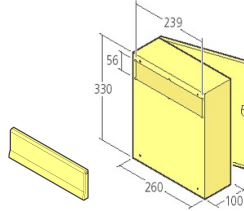

Garnitur	Material/Farbe
T800BR	Bronze

Außenklappe, Innenklappe, Schacht

Garnitur	Material/Farbe
B100ED	Edelstahl matt
B100EM	Edelstahl messingfarbig
B100F1	Alu naturfarbig
B100F2	Alu neusilberfarbig
B100F4	Alu bronzefarbig
B100WE	RAL 9016 weiß

Durchwurf 230 x 40 mm

Außenklappe und Kasten RAL nach Wahl, Schacht

Garnitur	Material/Farbe
B710RA	RAL nach Wahl

Durchwurf 230 x 40 mm

Außenklappe mit Namensschild, Innenklappe, Schacht

Garnitur	Material/Farbe
B101ED	Edelstahl matt
B101EM	Edelstahl messingfarbig
B101F1	Alu naturfarbig
B101F2	Alu neusilberfarbig
B101F4	Alu bronzefarbig
B101WE	RAL 9016 weiß

Durchwurf 230 x 40 mm

Außenklappe und Kasten RAL nach Wahl, Schacht

Garnitur	Material/Farbe
B712RA	RAL nach Wahl

Durchwurf 340 x 40 mm

Außenklappe, Innenklappe, Schacht

Garnitur	Material/Farbe
B700DB	dunkelbronzefarbig
B700ED	Edelstahl matt
B700F1	Alu naturfarbig
B700RA	RAL nach Wahl
B700WE	RAL 9016 weiß

Durchwurf 230 x 40 mm

Außenklappe Edelstahl, Kasten RAL nach Wahl, Schacht

Garnitur	Material/Farbe
B711ED	Edelstahl matt

Durchwurf 230 x 40 mm

Außenklappe, Innenklappe, Schacht

Garnitur	Material/Farbe
B701DB	dunkelbronzefarbig
B701ED	Edelstahl matt
B701F1	Alu naturfarbig
B701RA	RAL nach Wahl
B701WE	RAL 9016 weiß