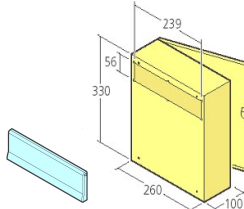

Durchwurf 230 x 40 mm

Außenklappe und Kasten RAL nach Wahl, Schacht

Garnitur	Material/Farbe
B710RA	RAL nach Wahl

Durchwurf 230 x 40 mm

Außenklappe mit Namensschild, Innenklappe, Schacht

Garnitur	Material/Farbe
B101ED	Edelstahl matt
B101EM	Edelstahl messingfarbig
B101F1	Alu naturfarbig
B101F2	Alu neusilberfarbig
B101F4	Alu bronzefarbig
B101WE	RAL 9016 weiß

Durchwurf 230 x 40 mm

Außenklappe und Kasten RAL nach Wahl, Schacht

Garnitur	Material/Farbe
B712RA	RAL nach Wahl

Durchwurf 340 x 40 mm

Außenklappe, Innenklappe, Schacht

Garnitur	Material/Farbe
B700DB	dunkelbronzefarbig
B700ED	Edelstahl matt
B700F1	Alu naturfarbig
B700RA	RAL nach Wahl
B700WE	RAL 9016 weiß

Durchwurf 230 x 40 mm

Außenklappe Edelstahl, Kasten RAL nach Wahl, Schacht

Garnitur	Material/Farbe
B711ED	Edelstahl matt

Durchwurf 230 x 40 mm

Außenklappe, Innenklappe, Schacht

Garnitur	Material/Farbe
B701DB	dunkelbronzefarbig
B701ED	Edelstahl matt
B701F1	Alu naturfarbig
B701RA	RAL nach Wahl
B701WE	RAL 9016 weiß

Durchwurf 340 x 40 mm

Außenklappe Edelstahl, Kasten RAL nach Wahl, Schacht

Garnitur	Material/Farbe
B713ED	Edelstahl matt

Durchwurf 340 x 40 mm