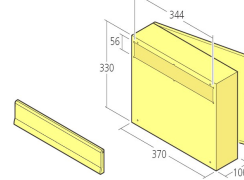

Durchwurf 230 x 40 mm

Außenklappe und Kasten RAL nach Wahl, Schacht

Garnitur	Material/Farbe
B710RA	RAL nach Wahl

Durchwurf 230 x 40 mm

Außenklappe mit Namensschild, Innenklappe, Schacht

Garnitur	Material/Farbe
B101ED	Edelstahl matt
B101EM	Edelstahl messingfarbig
B101F1	Alu naturfarbig
B101F2	Alu neusilberfarbig
B101F4	Alu bronzefarbig
B101WE	RAL 9016 weiß

Durchwurf 230 x 40 mm

Außenklappe und Kasten RAL nach Wahl, Schacht

Garnitur	Material/Farbe
B712RA	RAL nach Wahl

Durchwurf 340 x 40 mm

Außenklappe, Innenklappe, Schacht

Garnitur	Material/Farbe
B700DB	dunkelbronzefarbig
B700ED	Edelstahl matt
B700F1	Alu naturfarbig
B700RA	RAL nach Wahl
B700WE	RAL 9016 weiß

Durchwurf 230 x 40 mm

Außenklappe Edelstahl, Kasten RAL nach Wahl, Schacht

Garnitur	Material/Farbe
B711ED	Edelstahl matt

Durchwurf 230 x 40 mm

Außenklappe, Innenklappe, Schacht

Garnitur	Material/Farbe
B701DB	dunkelbronzefarbig
B701ED	Edelstahl matt
B701F1	Alu naturfarbig
B701RA	RAL nach Wahl
B701WE	RAL 9016 weiß

Durchwurf 340 x 40 mm

Außenklappe Edelstahl, Kasten RAL nach Wahl, Schacht

Garnitur	Material/Farbe
B713ED	Edelstahl matt

Durchwurf 340 x 40 mm