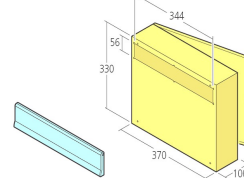

Durchwurf 230 x 40 mm

Außenklappe und Kasten RAL nach Wahl, Schacht

Garnitur	Material/Farbe
B710RA	RAL nach Wahl

Durchwurf 230 x 40 mm

Außenklappe mit Namensschild, Innenklappe, Schacht

Garnitur	Material/Farbe
B101ED	Edelstahl matt
B101EM	Edelstahl messingfarbig
B101F1	Alu naturfarbig
B101F2	Alu neusilberfarbig
B101F4	Alu bronzefarbig
B101WE	RAL 9016 weiß

Durchwurf 230 x 40 mm

Außenklappe und Kasten RAL nach Wahl, Schacht

Garnitur	Material/Farbe
B712RA	RAL nach Wahl

Durchwurf 340 x 40 mm

Außenklappe, Innenklappe, Schacht

Garnitur	Material/Farbe
B700DB	dunkelbronzefarbig
B700ED	Edelstahl matt
B700F1	Alu naturfarbig
B700RA	RAL nach Wahl
B700WE	RAL 9016 weiß

Durchwurf 230 x 40 mm

Außenklappe Edelstahl, Kasten RAL nach Wahl, Schacht

Garnitur	Material/Farbe
B711ED	Edelstahl matt

Durchwurf 230 x 40 mm

Außenklappe, Innenklappe, Schacht

Garnitur	Material/Farbe
B701DB	dunkelbronzefarbig
B701ED	Edelstahl matt
B701F1	Alu naturfarbig
B701RA	RAL nach Wahl
B701WE	RAL 9016 weiß

Durchwurf 340 x 40 mm

Außenklappe Edelstahl, Kasten RAL nach Wahl, Schacht

Garnitur	Material/Farbe
B713ED	Edelstahl matt

Durchwurf 340 x 40 mm