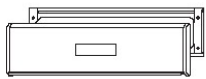

Durchwurf 230 x 40 mm

Außenklappe und Kasten RAL nach Wahl, Schacht

Garnitur	Material/Farbe
B710RA	RAL nach Wahl

Durchwurf 230 x 40 mm

Außenklappe mit Namensschild, Innenklappe, Schacht

Garnitur	Material/Farbe
B101ED	Edelstahl matt
B101EM	Edelstahl messingfarbig
B101F1	Alu naturfarbig
B101F2	Alu neusilberfarbig
B101F4	Alu bronzefarbig
B101WE	RAL 9016 weiß

Durchwurf 230 x 40 mm

Außenklappe und Kasten RAL nach Wahl, Schacht

Garnitur	Material/Farbe
B712RA	RAL nach Wahl

Durchwurf 340 x 40 mm

Außenklappe, Innenklappe, Schacht

Garnitur	Material/Farbe
B700DB	dunkelbronzefarbig
B700ED	Edelstahl matt
B700F1	Alu naturfarbig
B700RA	RAL nach Wahl
B700WE	RAL 9016 weiß